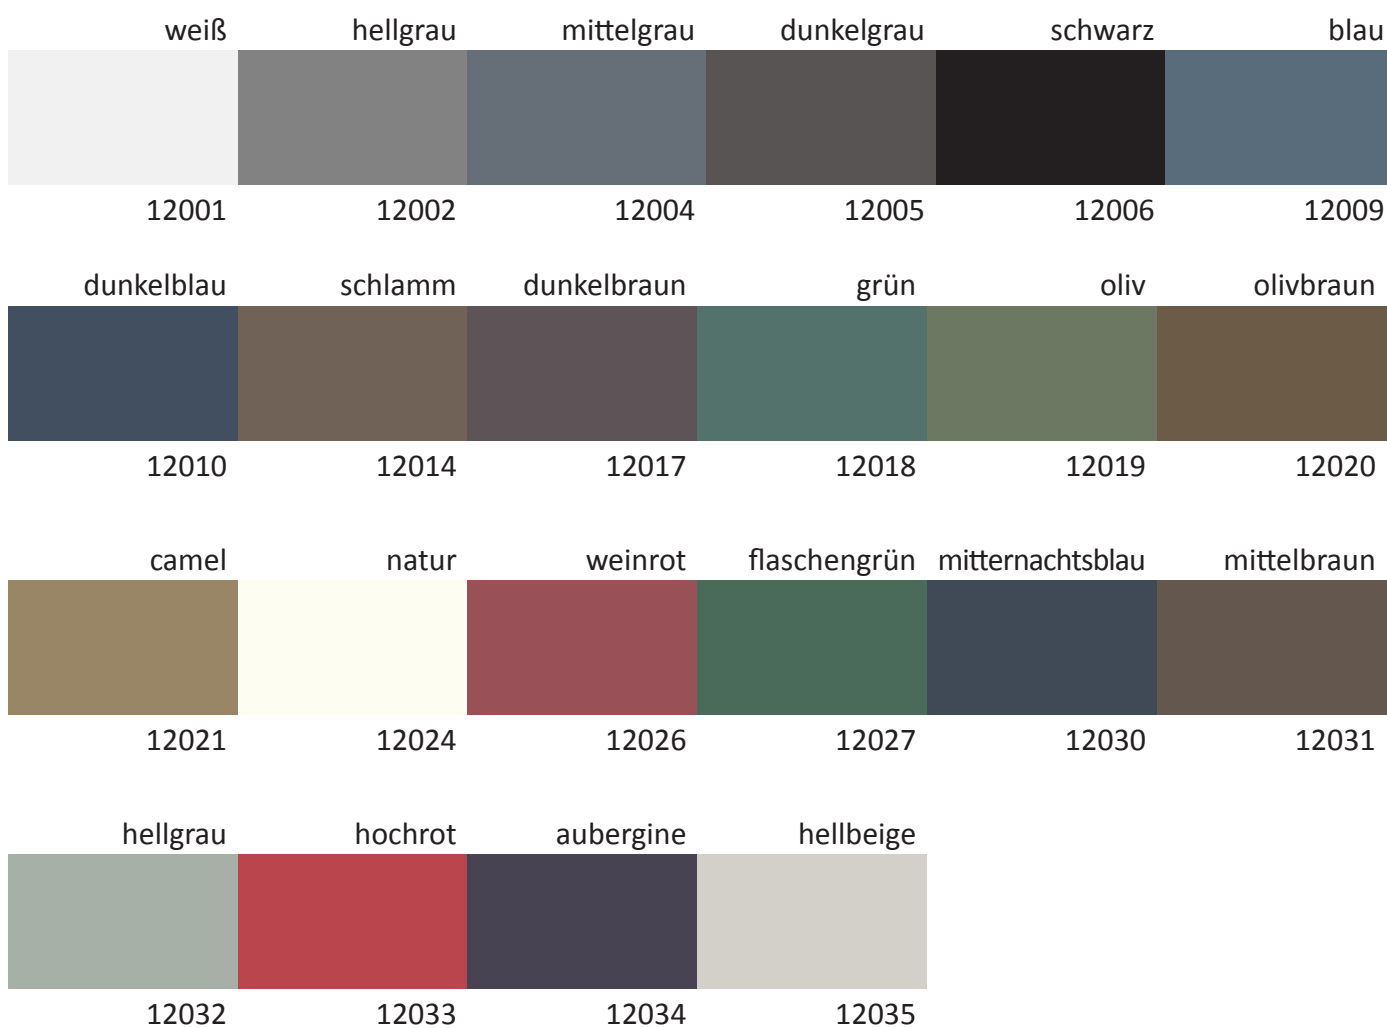

Serge Futter

Serge Futter grün
100% CV
95g/m², 140cm breit
per m

12018

Serge Futter schwer
100% CV
132g/m², 140cm breit
per m