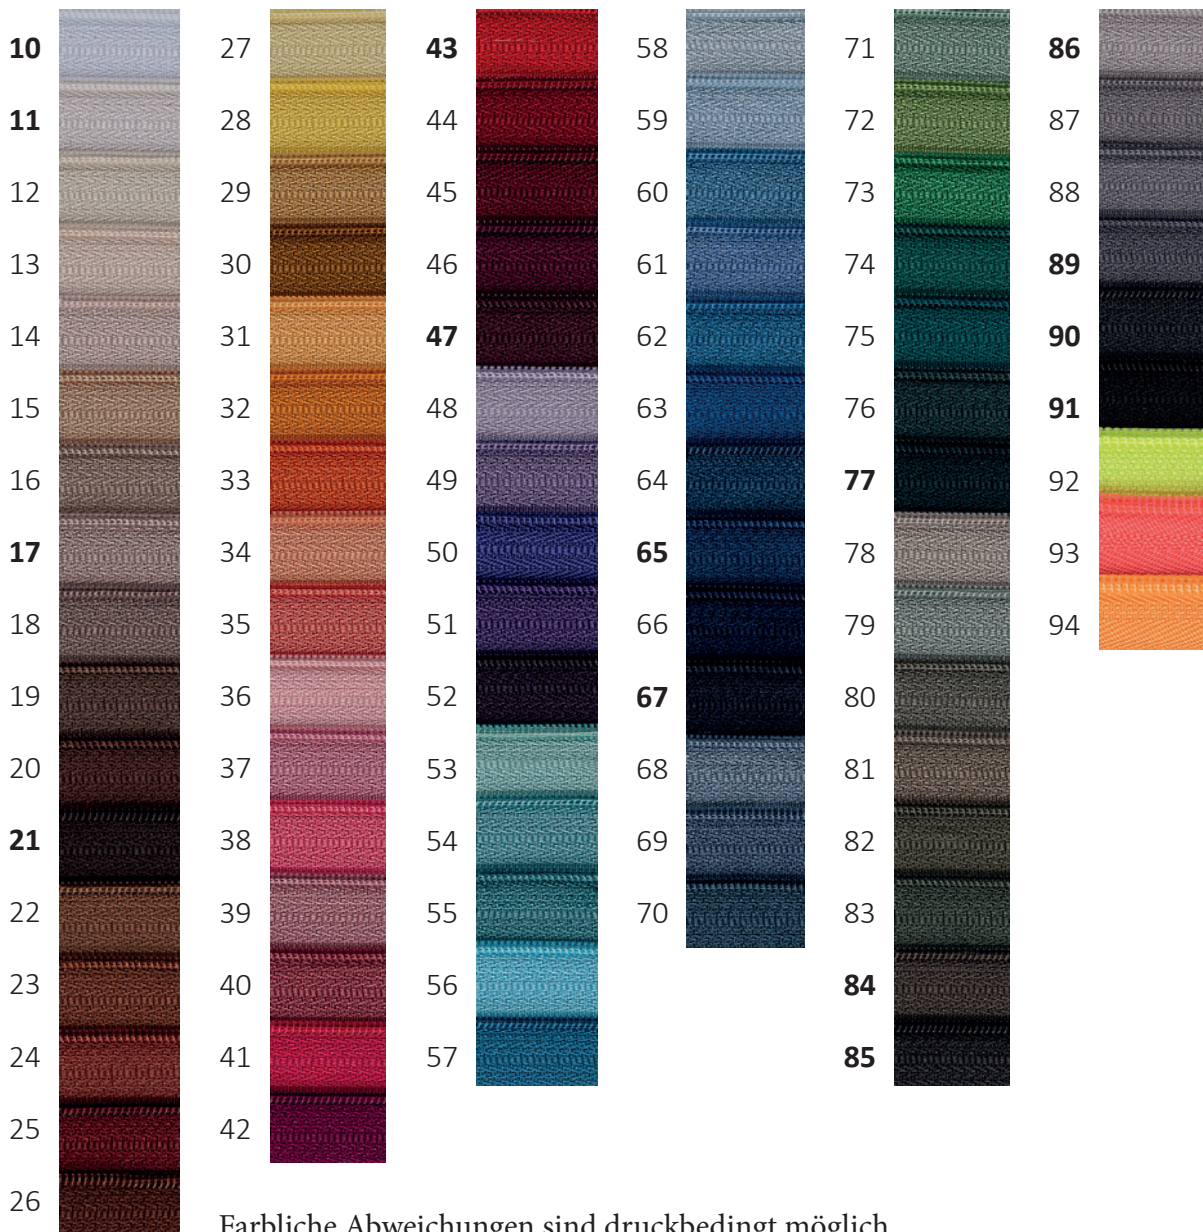

Farbliche Abweichungen sind druckbedingt möglich.